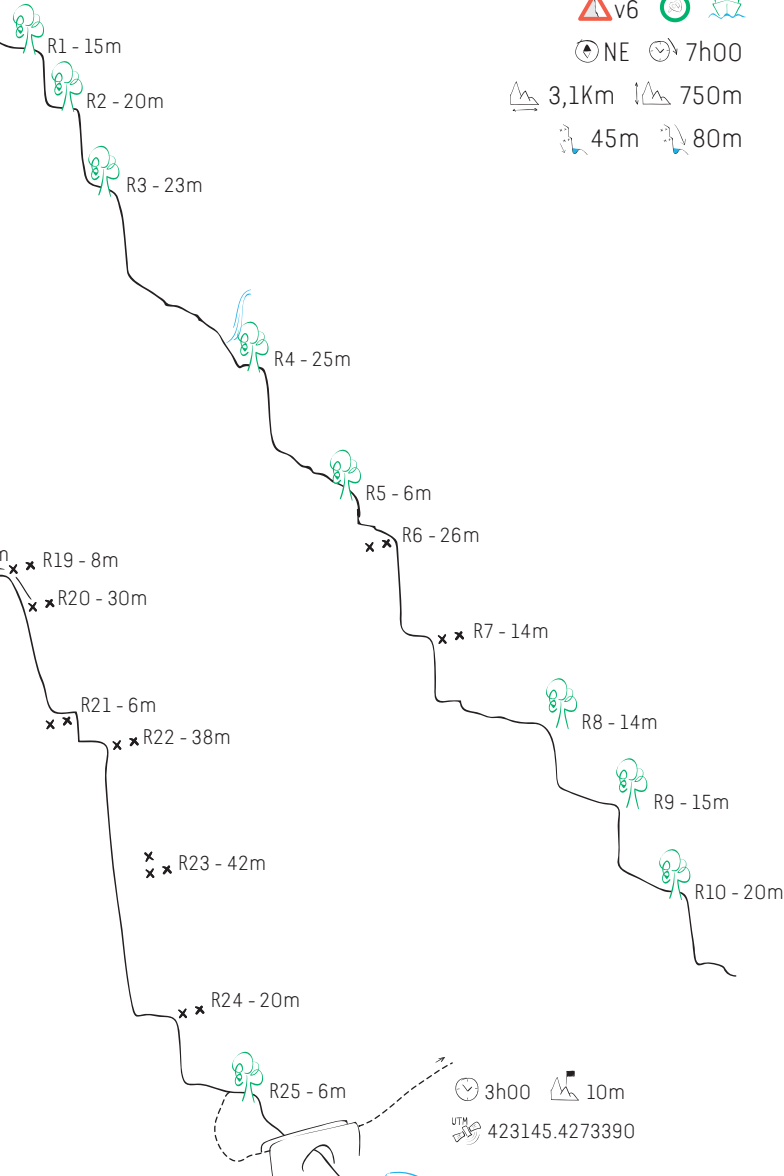

# SANGUINHAL ESQ

SÃO JORGE • AÇORES

🕒 30 min 🏔️ 750m

UTM 422285.4272110

🕒 NE 🕒 7h00

🏔️ 3,1Km 🏔️ 750m

👤 45m 🏔️ 80m

Rib. Sanguinhal Dir.

35 min

🕒 3h00 🏔️ 10m

UTM 423145.4273390